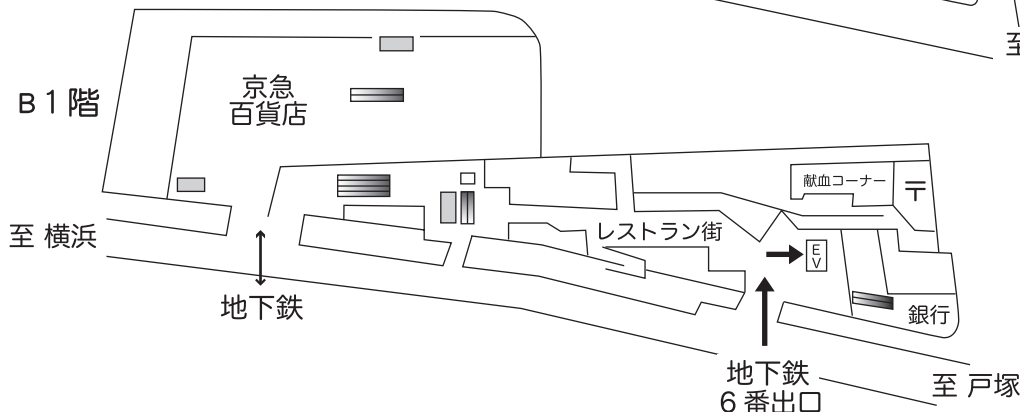

◆ 会場へのご案内 ◆

京急線
市営地下鉄 **上大岡駅**
駅ビル全体図

※2階は京急線ホームです。

交通

- * 京急線(快特) ……横浜から 8 分
- * 市営地下鉄 ……横浜から17分

京急線ご利用

ホームは2階です。
ホーム内横須賀寄りのエスカレーターで3階に上がり改札を出たら左折し、左図にある矢印に沿ってエレベーターで4階にお越し下さい。

地下鉄ご利用

戸塚よりの改札を出て6番出口から駅ビルに入り、右側のエレベーターにお乗りください。

バス(タクシー)ご利用

建物内1階の、中通路をオフィスタワー方面に歩き 左図にある矢印に沿って、エレベーターで4階にお越し下さい。

= 南ウィングエレベーター
会場にお越しの際はこのエレベーターが便利です。

お問合せ: 港南区民文化センター
ひまわりの郷
TEL:045-848-0800
FAX:045-848-0801
E-mail:office@himawari-sato.com
〒233-0002
横浜市港南区上大岡西1-6-1
「上大岡」駅下車ウィング上大岡うえ(4F)
<https://www.himawari-sato.com>