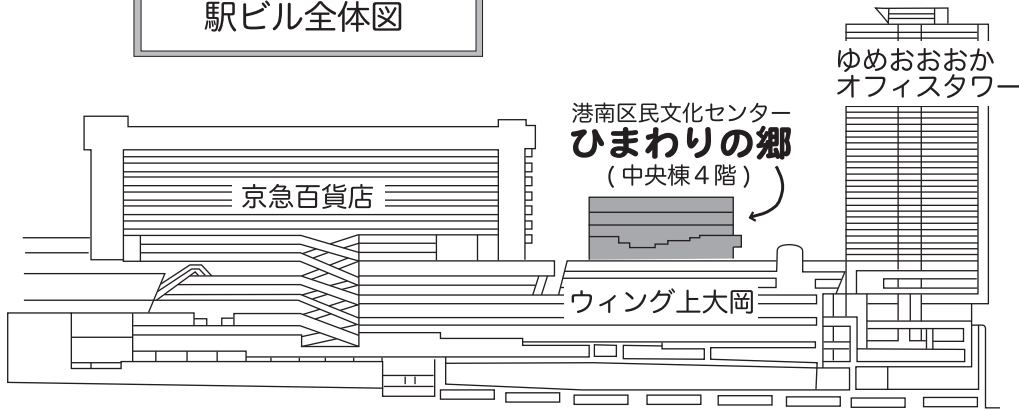

◆ 会場へのご案内 ◆

京急線
市営地下鉄 **上大岡駅**
駅ビル全体図

※2階は京急線ホームです。

交通

- * 京急線(快特) ……横浜から 8 分
- * 市営地下鉄 ……横浜から17分

京急線ご利用

ホームは2階です。
ホーム内横須賀寄りのエスカレーターで3階に上がり改札を出たら左折し、左図にある矢印に沿ってエレベーターで4階にお越し下さい。

地下鉄ご利用

戸塚よりの改札を出て6番出口から駅ビルに入り、右側のエレベーターにお乗りください。

バス(タクシー)ご利用

建物内1階の、中通路をオフィスタワー方面に歩き 左図にある矢印に沿って、エレベーターで4階にお越し下さい。

= 南ウィングエレベーター
会場にお越しの際はこのエレベーターが便利です。

お問合せ: 港南区民文化センター
ひまわりの郷
TEL:045-848-0800
FAX:045-848-0801
E-mail:office@himawari-sato.com
〒233-0002
横浜市港南区上大岡西1-6-1
「上大岡」駅下車ウィング上大岡うえ(4F)
<https://www.himawari-sato.com>