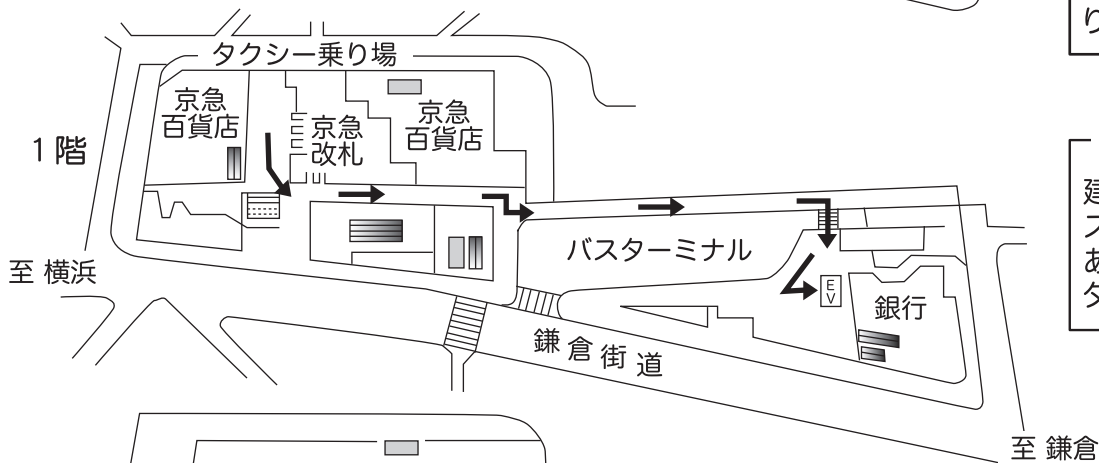

◆ 会場へのご案内 ◆

京急線
市営地下鉄 **上大岡駅**
駅ビル全体図

※2階は京急線ホームです。

交通

- * 京急線(快特) ……横浜から 8 分
- * 市営地下鉄 ……横浜から17分

京急線ご利用

ホームは2階です。
ホーム内横須賀寄りのエスカレーターで3階に上がり改札を出たら左折し、左図にある矢印に沿ってエレベーターで4階にお越し下さい。

地下鉄ご利用

戸塚よりの改札を出て6番出口から駅ビルに入り、右側のエレベーターにお乗りください。

バス(タクシー)ご利用

建物内1階の、中通路をオフィスタワー方面に歩き 左図にある矢印に沿って、エレベーターで4階にお越し下さい。

= 南ウィングエレベーター
会場にお越しの際はこのエレベーターが便利です。

お問合せ: 港南区民文化センター
ひまわりの郷
TEL:045-848-0800
FAX:045-848-0801
E-mail:office@himawari-sato.com
〒233-0002
横浜市港南区上大岡西1-6-1
「上大岡」駅下車ウィング上大岡うえ(4F)
<https://www.himawari-sato.com>