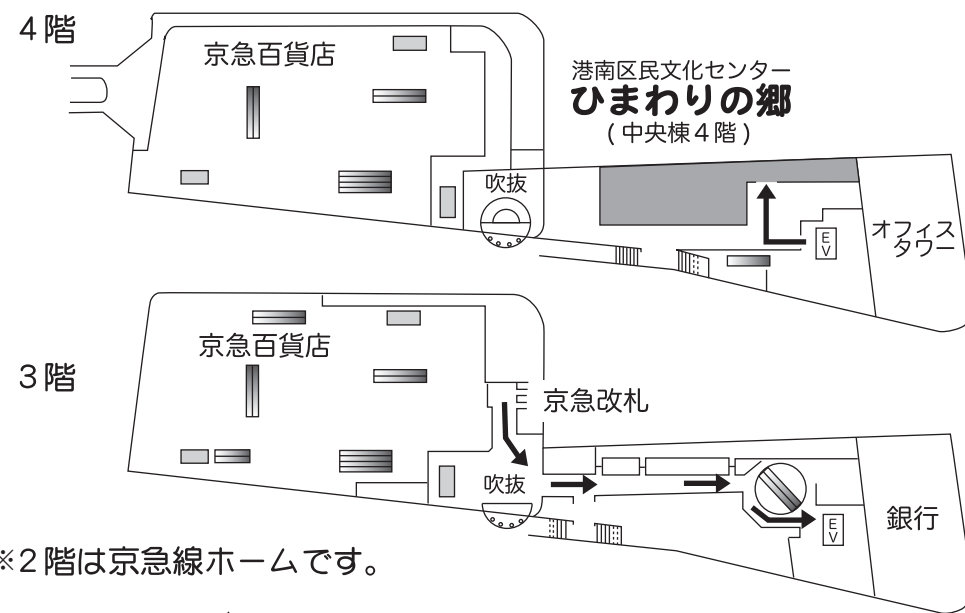

◆ 会場へのご案内 ◆

京急線
市営地下鉄 **上大岡駅**
駅ビル全体図

※2階は京急線ホームです。

交通

- * 京急線(快特) ……横浜から 8 分
- * 市営地下鉄 ……横浜から17分

京急線ご利用

ホームは2階です。
ホーム内横須賀寄りのエスカレーターで3階に上がり改札を出たら左折し、左図にある矢印に沿ってエレベーターで4階にお越し下さい。

地下鉄ご利用

戸塚よりの改札を出て6番出口から駅ビルに入り、右側のエレベーターにお乗りください。

バス(タクシー)ご利用

建物内1階の、中通路をオフィスタワー方面に歩き 左図にある矢印に沿って、エレベーターで4階にお越し下さい。

= 南ウィングエレベーター
会場にお越しの際はこのエレベーターが便利です。

お問合せ: 港南区民文化センター
ひまわりの郷
TEL:045-848-0800
FAX:045-848-0801
E-mail:office@himawari-sato.com
〒233-0002
横浜市港南区上大岡西1-6-1
「上大岡」駅下車ウィング上大岡うえ(4F)
<https://www.himawari-sato.com>